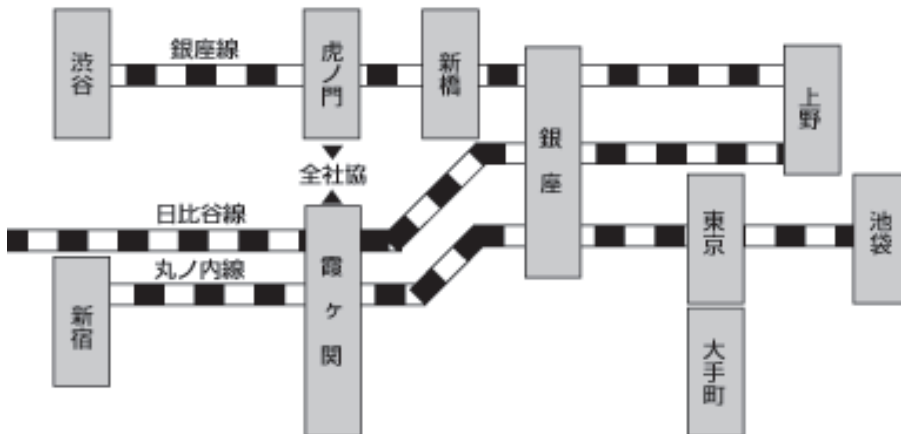

# 東京会場（全社協・灘尾ホール）周辺図／アクセスマップ

## 【最寄駅】

- 東京メトロ [地下鉄] 丸ノ内線/千代田線/日比谷線 「霞ヶ関駅」 A13 出口より徒歩8分
- 東京メトロ [地下鉄] 銀座線「虎ノ門駅」 11番出口、または5・6番出口より徒歩5分