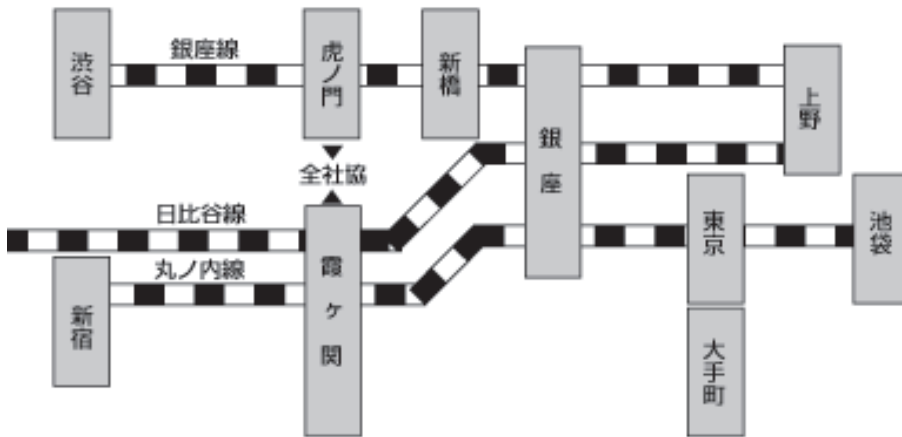

# 東京会場（全社協・灘尾ホール）周辺図／アクセスマップ

## 【最寄駅】

- 東京メトロ [地下鉄] 丸ノ内線/千代田線/日比谷線 「霞ヶ関駅」 A13 出口より徒歩8分
- 東京メトロ [地下鉄] 銀座線「虎ノ門駅」 11 番出口、または5・6 番出口より徒歩5分