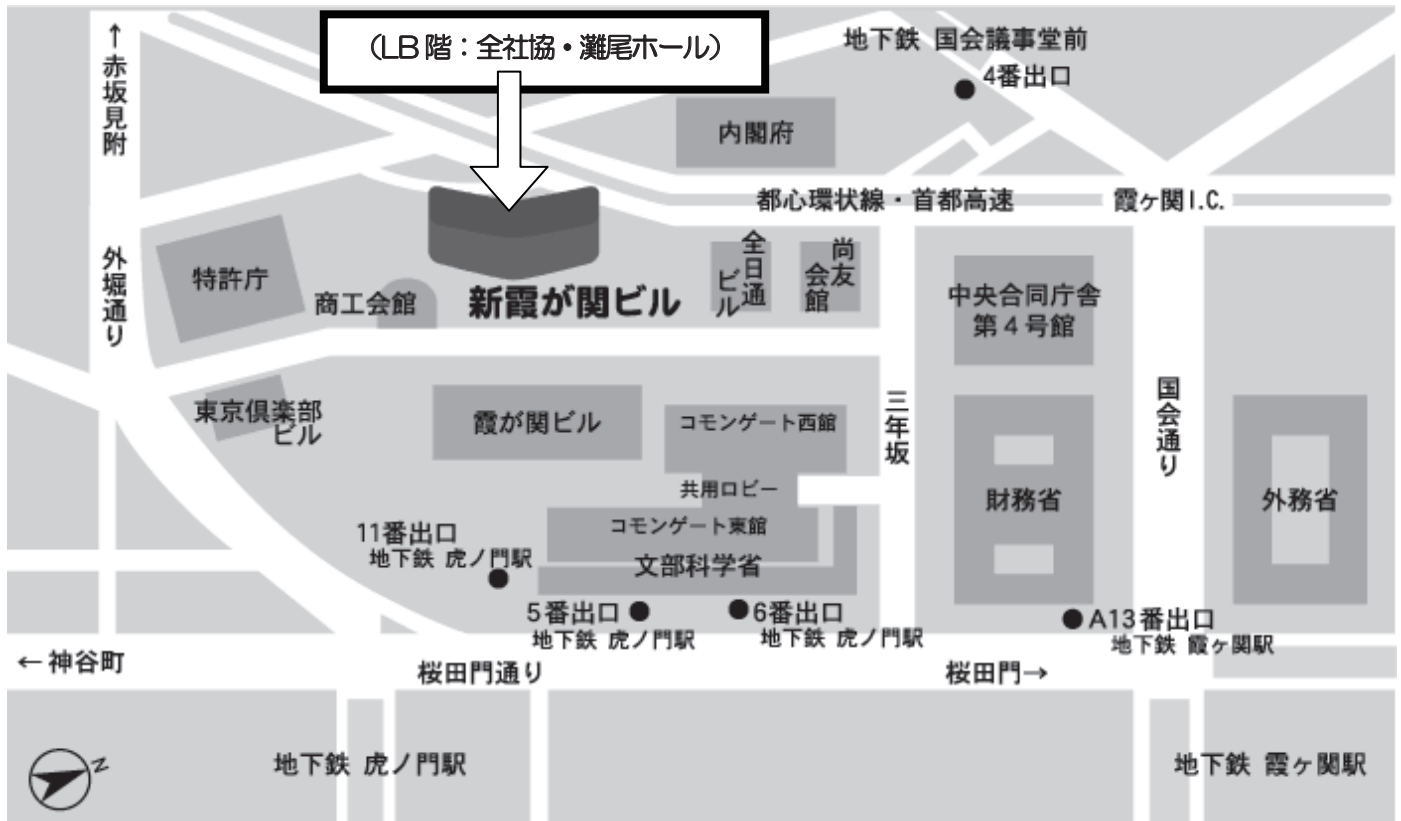

# 東京会場（全社協・灘尾ホール）周辺図／アクセスマップ

## 【最寄駅】

- 東京メトロ [地下鉄] 丸ノ内線/千代田線/日比谷線 「霞ヶ関駅」 A13 出口より徒歩8分
- 東京メトロ [地下鉄] 銀座線「虎ノ門駅」 11 番出口、または5・6 番出口より徒歩5分

## 【羽田空港からのアクセス】

- 羽田空港（京浜急行）→JR 品川駅→（山手線/京浜東北線）→JR 新橋駅（銀座線に乗換）→虎ノ門駅下車
- 羽田空港（京浜急行—都営浅草線乗入れ）→新橋駅（銀座線に乗換）→虎ノ門駅下車
- 羽田空港（東京モノレール）→浜松町（JRに乗換）→JR 新橋駅（銀座線に乗換）→虎ノ門駅下車

## 【主要駅からのアクセス】

- 東京駅 → 丸ノ内線に乗換・霞ヶ関駅下車、もしくはタクシーで約 10~15 分
- 新宿駅 → 丸ノ内線に乗換・霞ヶ関駅下車
- 池袋駅 → 丸ノ内線に乗換・霞ヶ関駅下車
- 渋谷駅、上野駅、新橋駅 → 銀座線に乗換、虎ノ門駅下車