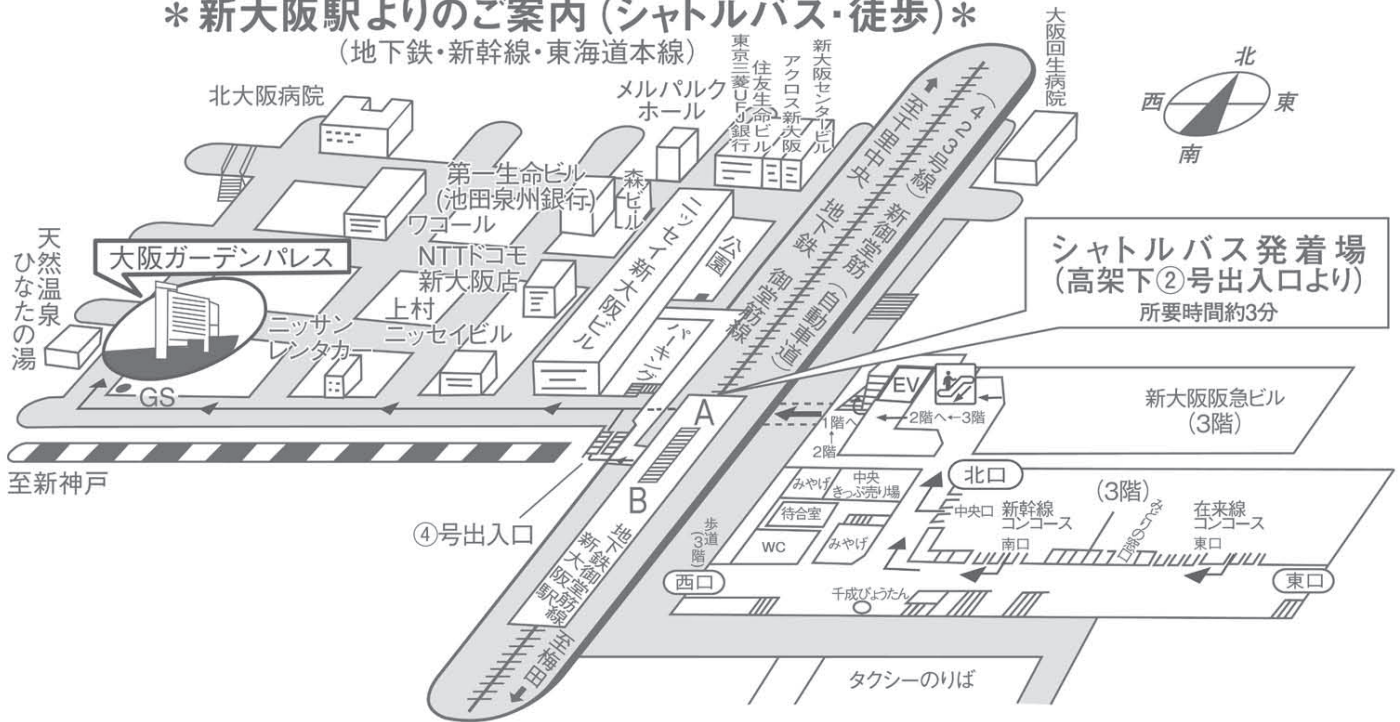

* 新大阪駅よりのご案内 (シャトルバス・徒歩)*

(地下鉄・新幹線・東海道本線)

シャトルバス発着場
(高架下②号出入口より)
所要時間約3分

* 大阪ガーデンパレスシャトルバスのご案内*

◇ 地下鉄御堂筋線をご利用の場合

地下鉄ホーム A・B 階段を降り、改札口を出て右へ、②号出入口階段を降りてすぐ左側です。(梅田方面からは最前部、千里方面からは最後の車両が便利です。)

徒歩の場合は④号出入口よりホテルまで約8分

◇ 新幹線・東海道本線をご利用の場合

新幹線・東海道本線の各出口を出て右折し、矢印に沿って新大阪駅(北口)を通り、新大阪阪急ビルコンコース内のエスカレーターを2階まで降り、連結する地下鉄②号出入口階段を降りてすぐ左側です。

徒歩の場合は(北口)よりホテルまで約10分

<新大阪駅発着場>

<シャトルバス時刻表>

新大阪駅発	時刻	ホテル発
05	7時	00
20	?	15
35	22時	30
50		45
05	23時	00

- ・ 所要時間は約3分ですが交通渋滞等により遅れる場合があります。
- ・ 乗車定員は30名です。満員の際は次便をご利用ください。

HOTEL, BANQUET & RESTAURANT

Gp 大阪カーテンパレス

日本私立学校振興・共済事業団 大阪会館

〒532-0004 大阪市淀川区西宮原1-3-35

TEL 06-6396-6211 FAX 06-6396-6220

URL <http://www.hotelgp-osaka.com>