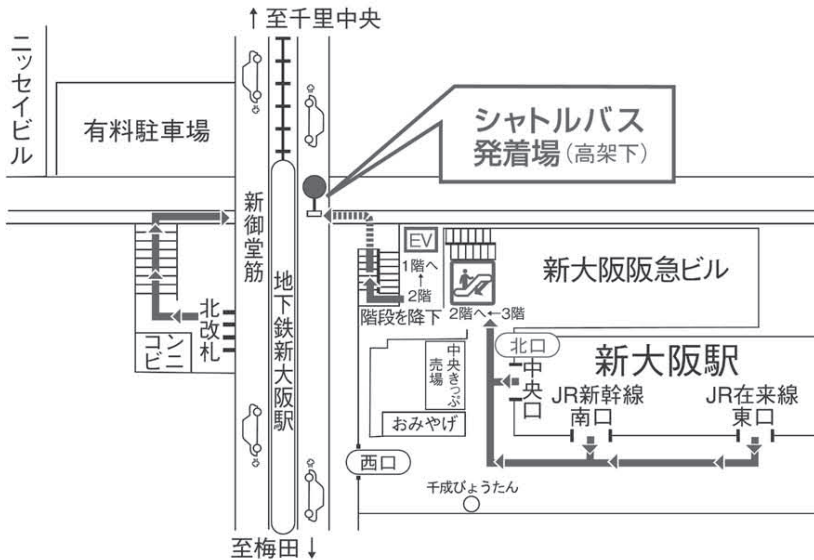

* 新大阪駅よりのご案内 (シャトルバス・徒歩)*

(地下鉄・新幹線・東海道本線)

シャトルバス発着場
(高架下②号出入口より)
所要時間約3分

* 大阪ガーデンパレスシャトルバスのご案内*

◇ 地下鉄御堂筋線をご利用の場合

地下鉄ホーム A・B 階段を降り、改札口を出て右へ、②号出入口階段を降りてすぐ左側です。(梅田方面からは最前部、千里方面からは最後の車両が便利です。)

徒歩の場合は④号出入口よりホテルまで約8分

◇ 新幹線・東海道本線をご利用の場合

新幹線・東海道本線の各出口を出て右折し、矢印に沿って新大阪駅(北口)を通り、新大阪阪急ビルコンコース内のエスカレーターを2階まで降り、連結する地下鉄②号出入口階段を降りてすぐ左側です。

徒歩の場合は(北口)よりホテルまで約10分

<新大阪駅発着場>

<シャトルバス時刻表>

新大阪駅発	時刻	ホテル発
05	7時	00
20	?	15
35	22時	30
50		45
05	23時	00

- ・ 所要時間は約3分ですが交通渋滞等により遅れる場合があります。
- ・ 乗車定員は30名です。満員の際は次便をご利用ください。

HOTEL, BANQUET & RESTAURANT

Gp 大阪カーテンパレス

日本私立学校振興・共済事業団 大阪会館

〒532-0004 大阪市淀川区西宮原1-3-35

TEL 06-6396-6211 FAX 06-6396-6220

URL <http://www.hotelgp-osaka.com>