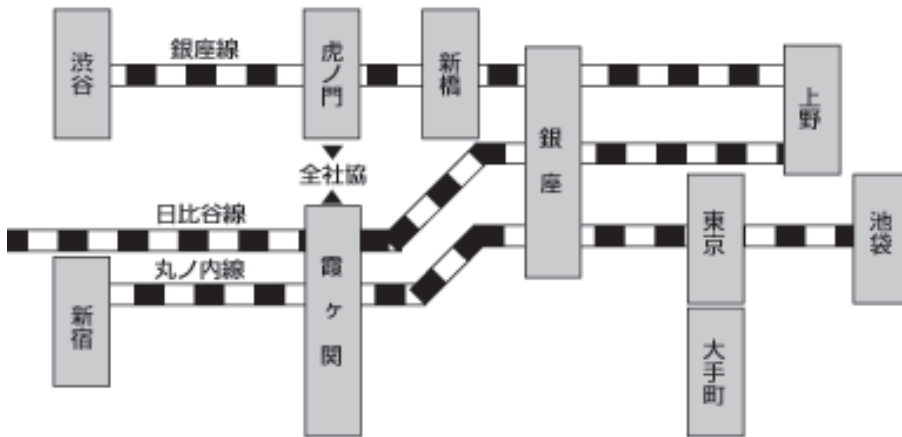

東京会場（全社協・灘尾ホール）周辺図／アクセスマップ

【最寄駅】

- 東京メトロ [地下鉄] 丸ノ内線/千代田線/日比谷線 「霞ヶ関駅」 A13 出口より徒歩8分
- 東京メトロ [地下鉄] 銀座線「虎ノ門駅」 11 番出口、または5・6 番出口より徒歩5分

【羽田空港からのアクセス】

- 羽田空港（京浜急行）→JR 品川駅→（山手線/京浜東北線）→JR 新橋駅（銀座線に乗換）→虎ノ門駅下車
- 羽田空港（京浜急行—都営浅草線乗入れ）→新橋駅（銀座線に乗換）→虎ノ門駅下車
- 羽田空港（東京E-ルル）→浜松町（JRに乗換）→JR 新橋駅（銀座線に乗換）→虎ノ門駅下車

【主要駅からのアクセス】

- 東京駅 → 丸ノ内線に乗換・霞ヶ関駅下車、もしくはタクシーで約 10~15 分
- 新宿駅 → 丸ノ内線に乗換・霞ヶ関駅下車
- 池袋駅 → 丸ノ内線に乗換・霞ヶ関駅下車
- 渋谷駅、上野駅、新橋駅 → 銀座線に乗換、虎ノ門駅下車