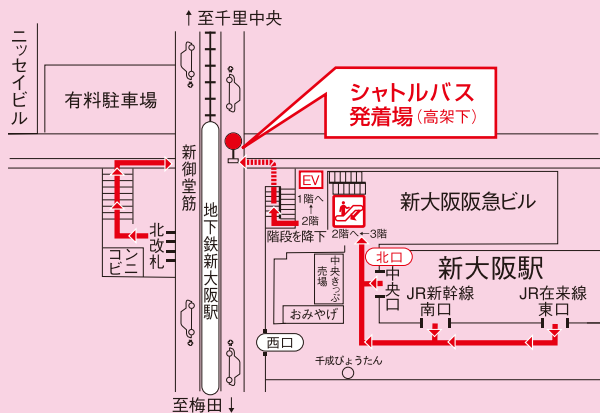

* 新大阪駅よりのご案内 (シャトルバス・徒歩)*

* 大阪ガーデンパレスシャトルバスのご案内*

◇ 地下鉄御堂筋線をご利用の場合

地下鉄ホーム A・B 階段を降り、改札口を出て右へ、②号出入口階段を降りてすぐ左側です。(梅田方面からは最前部、千里方面からは最後部の車両が便利です。)

徒歩の場合は④号出入口よりホテルまで約8分

◇ 新幹線・東海道本線をご利用の場合

新幹線・東海道本線の各出口を出て右折し、矢印に沿って新大阪駅 **北口** を通り、新大阪阪急ビルコンコース内のエスカレーターを2階まで降り、連結する地下鉄②号出入口階段を降りてすぐ左側です。

徒歩の場合は **北口** よりホテルまで約10分

<新大阪駅到着場>

<シャトルバス時刻表>

新大阪駅発	時刻	ホテル発
05	7時	00
20	?	15
35	22時	30
50		45
05	23時	00

- ・所要時間は約3分ですが交通渋滞等により遅れる場合があります。
- ・乗車定員は30名です。満員の際は次便をご利用ください。

HOTEL, BANQUET & RESTAURANT

Gp 大阪カーテンパレス