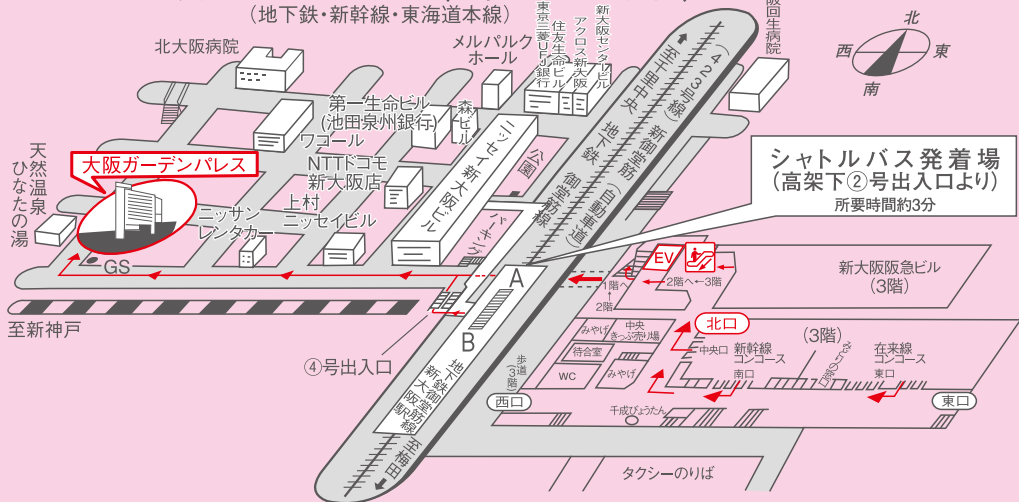

* 新大阪駅よりのご案内 (シャトルバス・徒歩)*

* 大阪ガーデンパレスシャトルバスのご案内*

◇ 地下鉄御堂筋線をご利用の場合

地下鉄ホーム A・B 階段を降り、改札口を出て右へ、②号出入口階段を降りてすぐ左側です。(梅田方面からは最前部、千里方面からは最後部の車両が便利です。)

徒歩の場合は④号出入口よりホテルまで約8分

◇ 新幹線・東海道本線をご利用の場合

新幹線・東海道本線の各出口を出て右折し、矢印に沿って新大阪駅 **北口** を通り、新大阪阪急ビルコンコース内のエスカレーターを2階まで降り、連結する地下鉄②号出入口階段を降りてすぐ左側です。

徒歩の場合は **北口** よりホテルまで約10分

<新大阪駅到着場>

<シャトルバス時刻表>

新大阪駅発	時刻	ホテル発
05	7時	00
20	?	15
35	22時	30
50		45
05	23時	00

- ・所要時間は約3分ですが交通渋滞等により遅れる場合があります。
- ・乗車定員は30名です。満員の際は次便をご利用ください。

HOTEL, BANQUET & RESTAURANT

Gp 大阪カーテンパレス