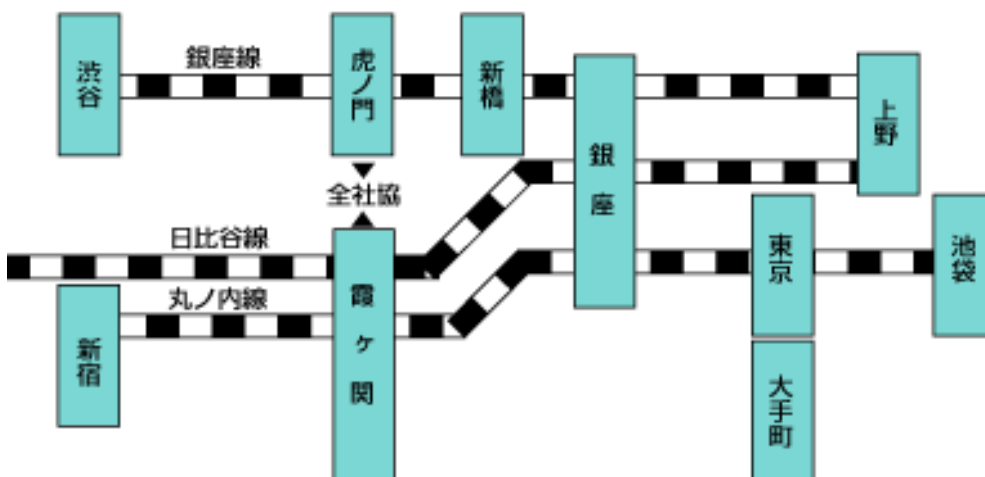

◆東京会場（全社協・灘尾ホール）周辺図／アクセスマップ

【最寄駅】

- ・東京メトロ[地下鉄] 丸ノ内線／千代田線／日比谷線「霞ヶ関駅」 A13 出口より徒歩8分
- ・東京メトロ[地下鉄] 銀座線「虎ノ門駅」 11 番出口、または5・6 番出口より徒歩5分

【羽田空港からのアクセス】

- ・羽田空港(京浜急行)→JR 品川駅→(山手線/京浜東北線)→JR 新橋駅(銀座線に乗換)→虎ノ門駅下車
- ・羽田空港(京浜急行—都営浅草線乗入れ)→JR 新橋駅(銀座線に乗換)→虎ノ門駅下車
- ・羽田空港(東京モノレール)→浜松町(JR に乗換)→JR 新橋駅(銀座線に乗換)→虎ノ門駅下車

【主要駅からのアクセス】

○JR

- ・東京駅 →丸ノ内線に乗換・霞ヶ関駅下車、もしくはタクシーで約10～15分
- ・新宿駅 →丸ノ内線に乗換・霞ヶ関駅下車（または中央線四ツ谷駅で丸ノ内線に乗換）
- ・池袋駅 →丸ノ内線に乗換・霞ヶ関駅下車（または山手線新宿駅で丸ノ内線に乗換）
- ・渋谷駅、上野駅、新橋駅 →銀座線に乗換、虎ノ門駅下車